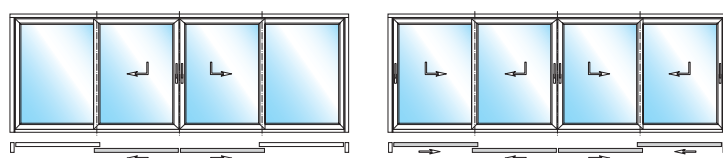

Mit durchdachten Kunststoff-Mehr-kammer-Profilen, einer Bautiefe von 70 Millimetern und hochwertigen Isoliergläsern erreicht EasySlide hervorragende Wärmedämmwerte. Die Schwelle der Hebe-Schiebetür ist so konstruiert, dass eine thermische Entkoppelung zwischen Außen- und Innenbereich stattfindet. „Fußkalte“ Bodenbereiche vor dem Fenstertür-System werden so wirksam vermieden. Ein innovatives Dichtungssystem garantiert maximale Wind- und Schlagregendichtigkeit sowie optimalen Schallschutz. Und das bewährte Verriegelungssystem erfüllt höchste Ansprüche im Hinblick auf die Einbruchhemmung.

## Individueller Komfort in vielen sehenswerten Varianten.

In der zweiteiligen Version wählen Sie zwischen je einem beweglichen Flügel oder zwei wechselseitig verschiebbaren Elementen, auch mit Kippfunktion.

Ob großzügiger Durchgang durch die Mitte oder wahlweise durch die äußeren Schiebeflügel – dem Zugang in den Außenbereich sind keine Grenzen gesetzt.

Portal ins Grüne: Die vierflügelige Variante macht die Terrasse zum offenen Teil des Wohnraums.