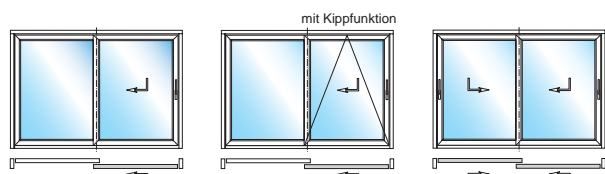

Individueller Komfort in vielen sehenswerten Varianten.

In der zweiteiligen Version wählen Sie zwischen je einem beweglichen Flügel oder zwei wechselseitig verschiebbaren Elementen, auch mit Kippfunktion.