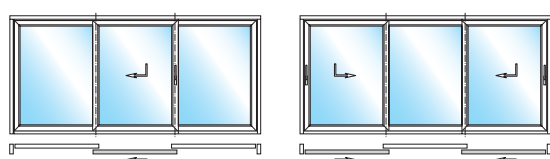

Individueller Komfort in vielen sehenswerten Varianten.

In der zweiteiligen Version wählen Sie zwischen je einem beweglichen Flügel oder zwei wechselseitig verschiebbaren Elementen, auch mit Kippfunktion.

Ob großzügiger Durchgang durch die Mitte oder wahlweise durch die äußeren Schiebeflügel – dem Zugang in den Außenbereich sind keine Grenzen gesetzt.

Portal ins Grüne: Die vierflügelige Variante macht die Terrasse zum offenen Teil des Wohnraums.

Das flexible System ermöglicht unterschiedlichste Öffnungsarten und gibt Ihren Gestaltungswünschen viel Spielraum. Neben der Farbe Weiß halten wir für Sie ein umfangreiches Angebot an Farben und Dekoren vor, die Sie selbstverständlich für Innen- und Außenansicht getrennt wählen können. EasySlide basiert auf dem System Schüco Corona CT70. Mit diesem umfassenden Profilsystem gestalten wir für Sie auch hochwertige Fenster und Türen. Wir informieren Sie gern ausführlich über das gesamte Angebot.

Drucktechnisch bedingte Farbabweichungen möglich.