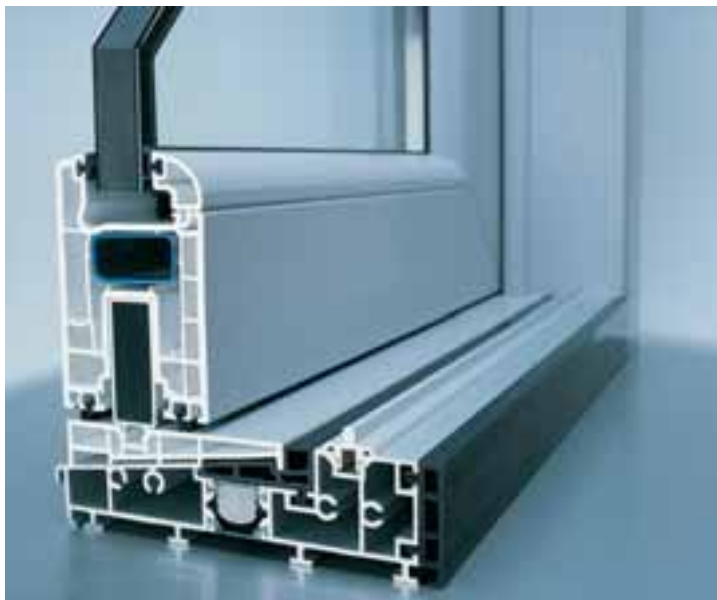

## Den Alltag beleben und Natur hautnah erleben...

Die Sehnsucht nach Offenheit und Frische, nach einem persönlichen Ruhepunkt im Garten oder nach der Skyline, die sich vom Dachgarten aus präsentiert – jeder Mensch hat seinen eigenen Traum, wenn er aus dem Fenster schaut.

...mit EasySlide.

Elegante, lichtdurchflutete Glasarchitektur – mit EasySlide eröffnen sich neue Perspektiven für Ihre Wohnraumgestaltung. Nahezu lautlos und kinderleicht gibt die Hebe-Schiebetür den Zugang zu Balkon, Terrasse oder Garten frei. Genießen Sie eine offene, luftig-frische Wintergarten-Atmosphäre in Ihren Wohnräumen und den fließenden, barrierefreien Übergang nach draußen.

Mit durchdachten Kunststoff-Mehr-kammer-Profilen, einer Bautiefe von 70 Millimetern und hochwertigen Isoliergläsern erreicht EasySlide hervorragende Wärmedämmwerte. Die Schwelle der Hebe-Schiebetür ist so konstruiert, dass eine thermische Entkoppelung zwischen Außen- und Innenbereich stattfindet. „Fußkalte“ Bodenbereiche vor dem Fenstertür-System werden so wirksam vermieden. Ein innovatives Dichtungssystem garantiert maximale Wind- und Schlagregendichtigkeit sowie optimalen Schallschutz. Und das bewährte Verriegelungssystem erfüllt höchste Ansprüche im Hinblick auf die Einbruchhemmung.