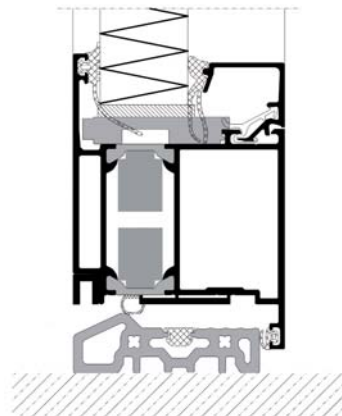

Der Außengriff ist frei wählbar aus diesen Typen

ZAE 6S
400 mm

ZAE 8
350 mm

ZAE 10
350 mm

ZAM 22

ZAM 29

Diese beiden Griffe werden oberhalb
der PZ-Bohrung montiert

Alutür-Konstruktionstyp

ECO-Konstruktion mit
106 mm hohem Fußpunkt, mit
umlaufendem Flügel (nicht einstellbar)

LIEFERBARE DEKORE

Golden Oak genarbt
2178001

Mahagoni genarbt
2097013

Nussbaum genarbt
2178007

Mooreiche genarbt
2052089