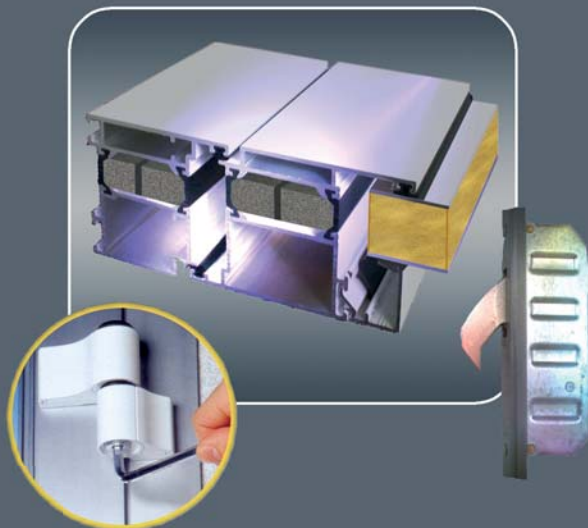

ALUMINIUM-HAUSTÜREN

Profilsystem SCHÜCO ADS 70 HD – ECO
thermisch getrennt
mit 70 mm Bautiefe und umlaufendem Flügel sowie
hochstabiler Kunststoff-Schwelle schwarz.

1. **Füllung:** hochstabiler Kunststoff 24 mm dick
   Farben: Lieferbar in Weiß ähnlich RAL 9016
   oder Holzdekor außen
   Verglasung: siehe jeweiliges Modell
   Türbänder: 3 Stück, dreidimensional
   verstellbare Markentürbänder in
   Softline-Optik
   Schloss: Sicherheitstürschloss mit 3-fach
   Schwenk-Hakenriegel

Der Außengriff ist frei wählbar aus diesen Typen