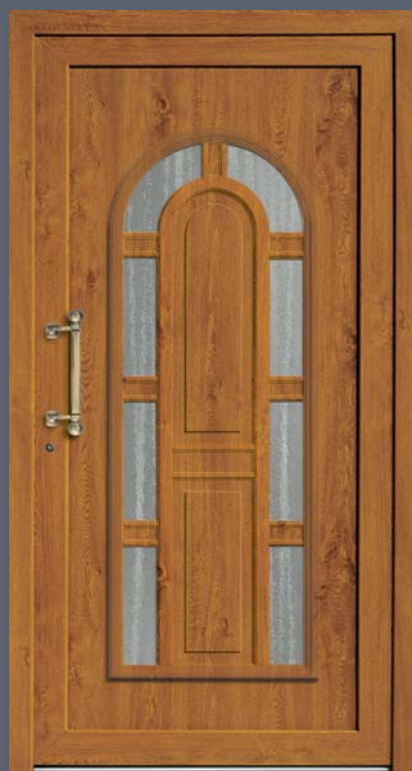

Qualitäts-Haustüren in Kunststoff oder Aluminium

SCHÜCO

Die bezahlbare Haustür

... in weiß oder Holzdekor

Qualitäts-Haustüren in Kunststoff und Aluminium

Modell "Clea"
Glas: Chinchilla weiß

Modell "Circle"
Glas: Chinchilla weiß

Modell "Cliff"
Glas: Chinchilla weiß

Modell "Bordo 4"

Modell "Bordo 5"
Glas: Chinchilla weiß

Modell "Trio"
Glas: Chinchilla weiß

Modell **“Quinto”**
Glas: Chinchilla weiß

Modell **“Apollo”**
Glas: Chinchilla weiß

Modell **“Bordo 6”**
Fischgrät-Nutung außen
Glas: Chinchilla weiß

Modell **“Chareto”**
Glas: Chinchilla weiß

Modell **“Marisso”**
Glas: Chinchilla weiß

Modell **“Cabarett”**
Glas: Gotik weiß

Modell "Adagio"
Edelstahloptik
Glas: Mastercarré weiß