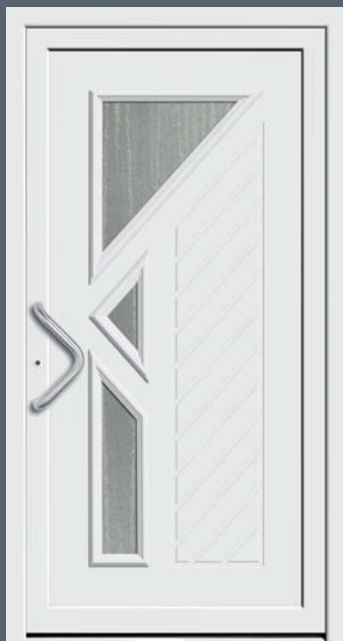

Modell "Camelot"
Glas: Chinchilla weiß