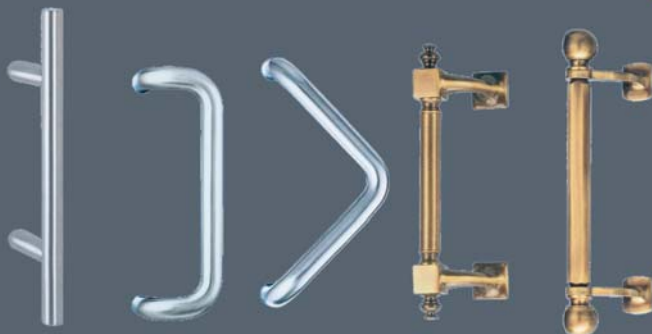

ZAE 6S
400 mm

ZAE 8
350 mm

ZAE 10
350 mm

ZAM 22

ZAM 29

Diese beiden Griffe werden oberhalb
der PZ-Bohrung montiert